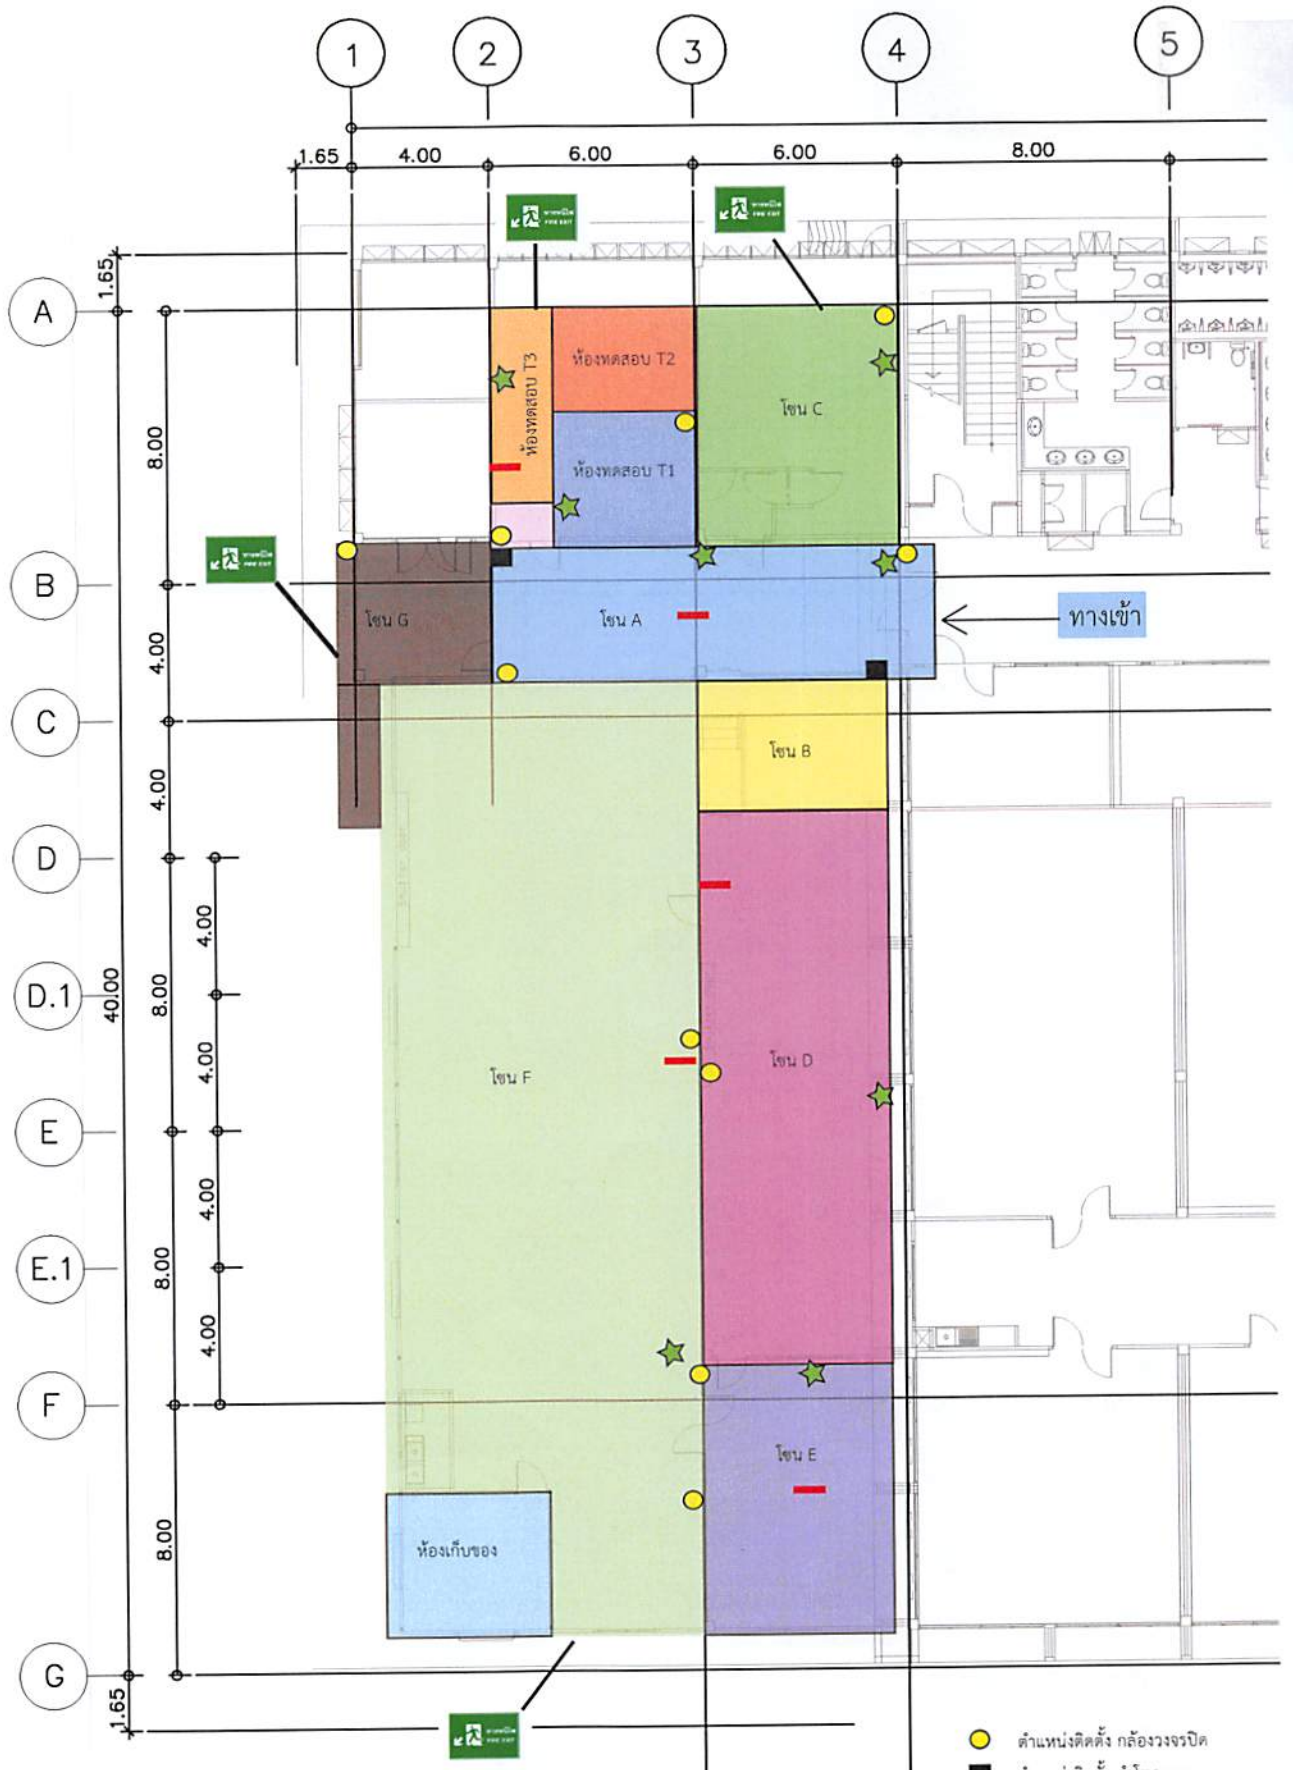

ผังปรับปรุงห้องและติดตั้งอุปกรณ์

- ตำแหน่งติดตั้ง กล้องวงจรปิด
- ตำแหน่งติดตั้ง สำโหว่
- ตำแหน่งติดตั้ง พก
- ★ ตำแหน่งติดตั้ง LAN

ณ
วันที่ 30/11/2564

ผังห้องทดสอบวัสดุ GALAXI

Section A

ห้องทดสอบ T2

ห้องทดสอบ T1

๒

๑
นาย ธีรพล