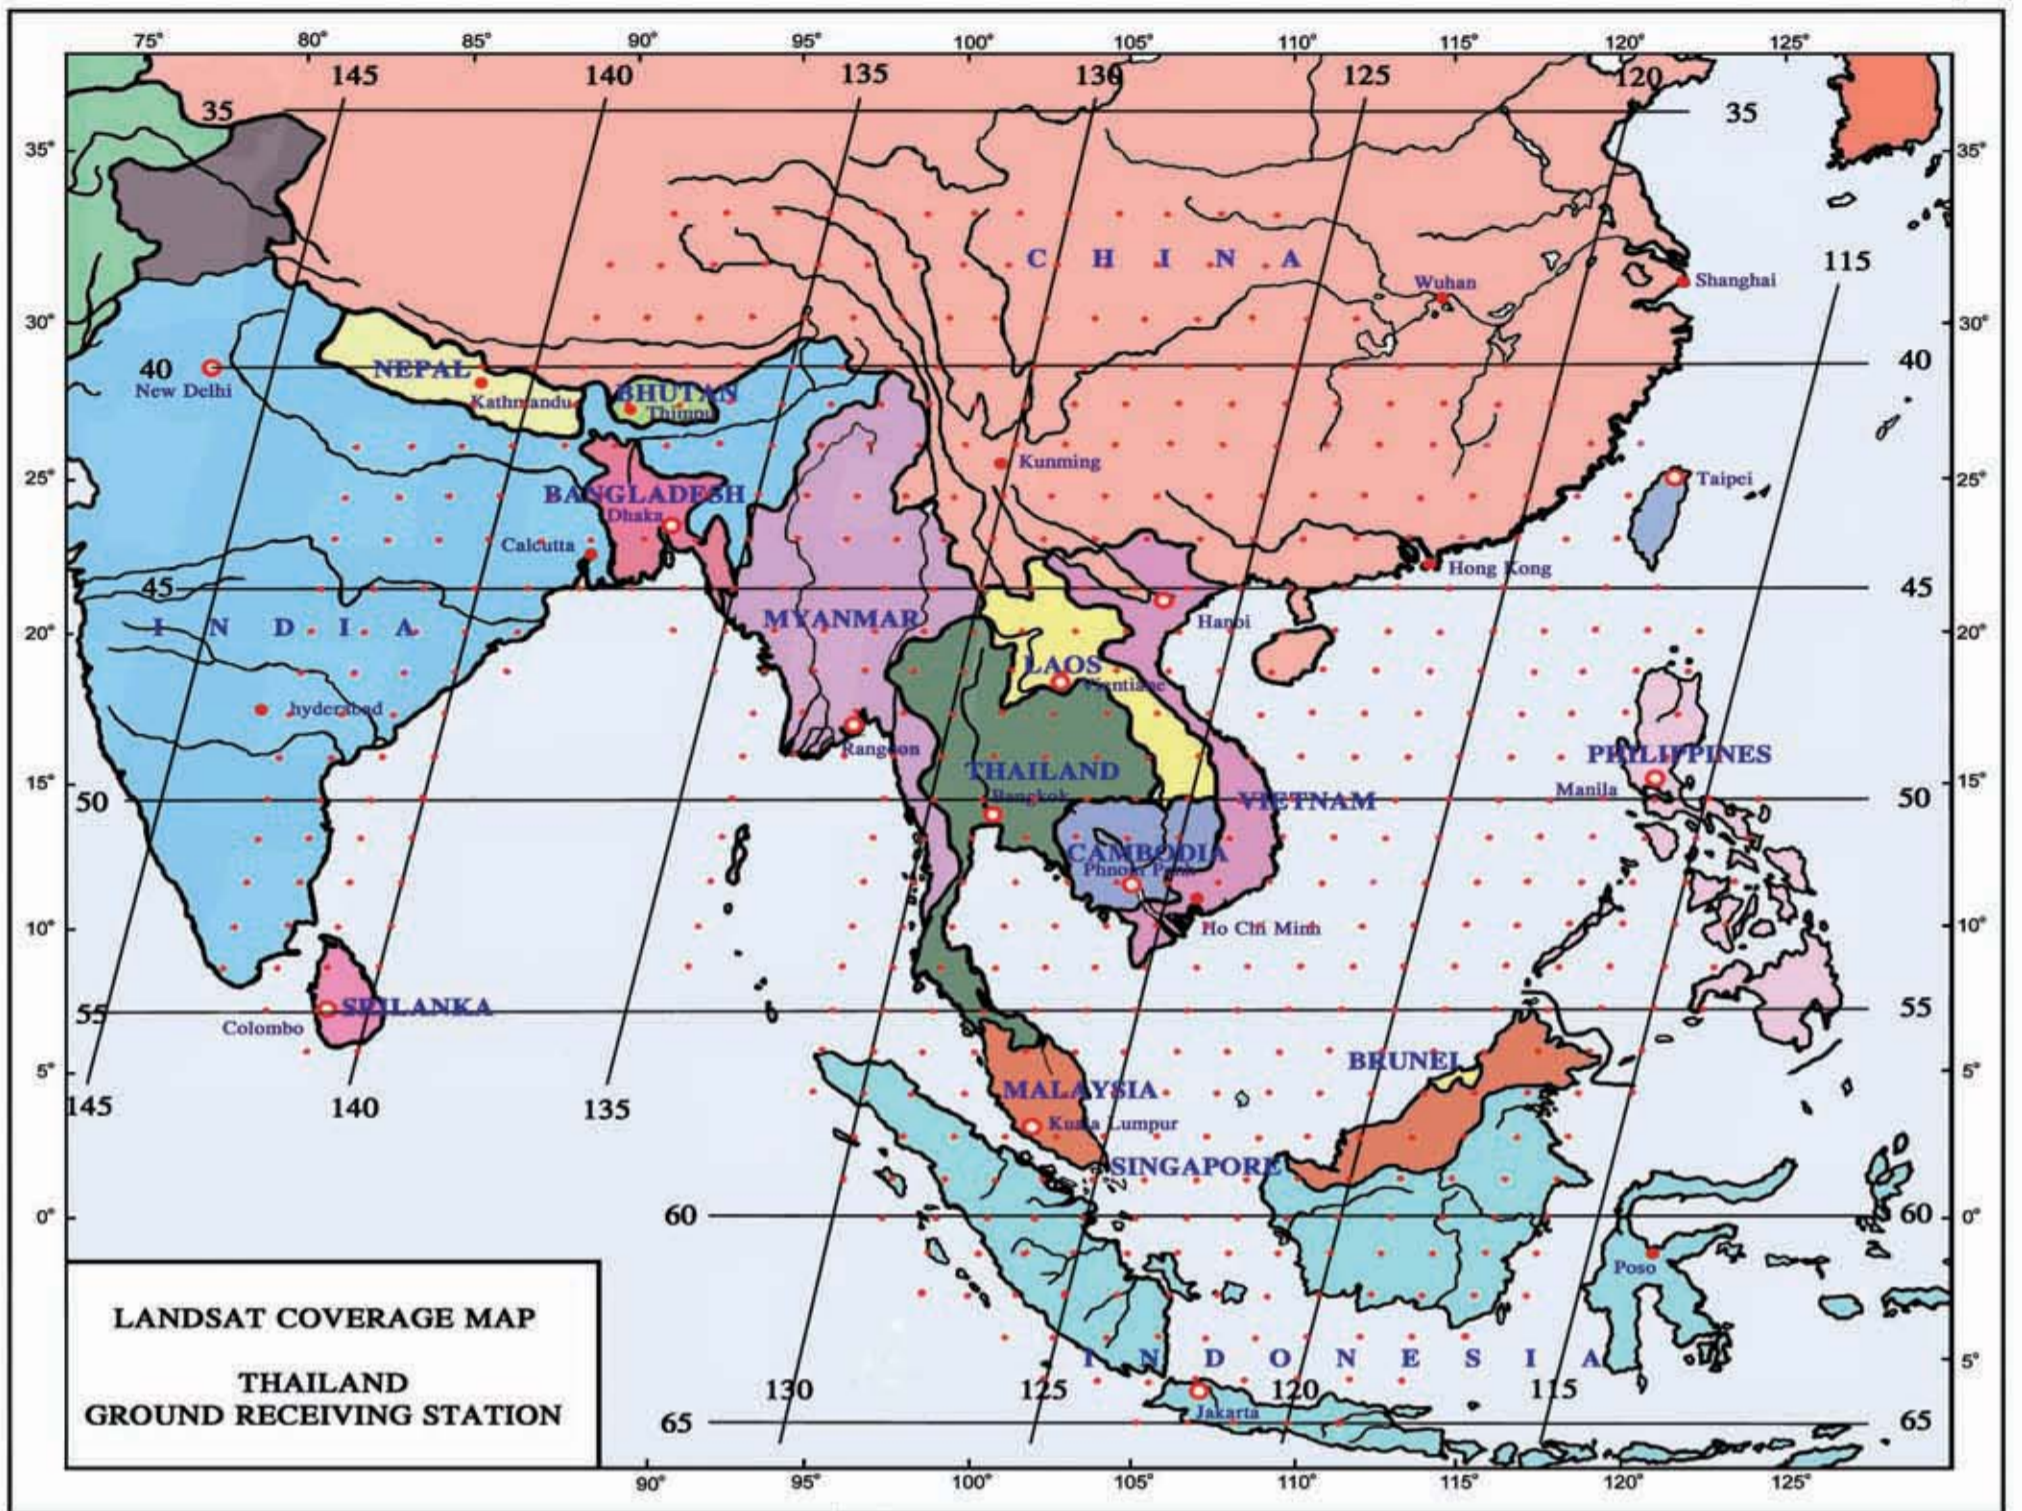

LANDSAT - 5 COVERAGE MAP

LANDSAT - 5 ORBITAL CALENDAR YEAR 2008

Ladkrabang Bangkok 2008																
PATH	125	116	123	114	121	128	119	126	117	124	115	122	129	120	127	118
JANUARY (31)	141	132	139	130	137	144	135	142	133	140	131	138	145	136	143	134
FEBRUARY (59)	5	6	7	8	9	10	11	12	13	14	15	16	17	18	19	20
MARCH (90)	21	22	23	24	25	26	27	28	29	30	31	1	2	3	4	5
APRIL (120)	6	7	8	9	10	11	12	13	14	15	16	17	18	19	20	21
MAY (151)	22	23	24	25	26	27	28	29	1	2	3	4	5	6	7	8
JUNE (181)	9	10	11	12	13	14	15	16	17	18	19	20	21	22	23	24
JULY (212)	10	11	12	13	14	15	16	17	18	19	20	21	22	23	24	25
AUGUST (243)	12	13	14	15	16	17	18	19	20	21	22	23	24	25	26	27
SEPTEMBER (273)	28	29	30	31	1	2	3	4	5	6	7	8	9	10	11	12
OCTOBER (304)	13	14	15	16	17	18	19	20	21	22	23	24	25	26	27	28
NOVEMBER (334)	29	30	1	2	3	4	5	6	7	8	9	10	11	12	13	14
DECEMBER (365)	15	16	17	18	19	20	21	22	23	24	25	26	27	28	29	30
	31	1	2	3	4	5	6	7	8	9	10	11	12	13	14	15
	16	17	18	19	20	21	22	23	24	25	26	27	28	29	30	31
	1	2	3	4	5	6	7	8	9	10	11	12	13	14	15	16
	17	18	19	20	21	22	23	24	25	26	27	28	29	30	1	2
	3	4	5	6	7	8	9	10	11	12	13	14	15	16	17	18
	19	20	21	22	23	24	25	26	27	28	29	30	31	1	2	3
	4	5	6	7	8	9	10	11	12	13	14	15	16	17	18	19
	20	21	22	23	24	25	26	27	28	29	30	1	2	3	4	5
	6	7	8	9	10	11	12	13	14	15	16	17	18	19	20	21
	22	23	24	25	26	27	28	29	30	31	1	2	3	4	5	